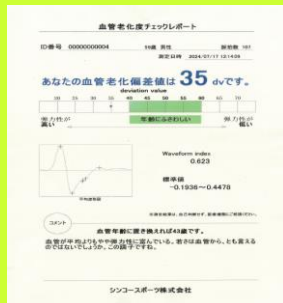

～カラダ～
《測定会》 セット測定500円 各測定200円
 ～舞台～

◎AI Karte 【姿勢カルテ】 姿勢分析 /測定約5分 (200円/回)
 AI分析でからだのバランスを知ろう!! 日頃の姿勢の注意点や改善策を教えます

数枚の写真撮影で体の歪みを数値化

体の歪みを3Dアバターで可視化

◎血管老化度【血管年齢測定】
 /測定約3分 (200円/回)

血管の弾力を測定し
 血管老化の偏差値
 血管の年齢を数値化

◎骨密度 【骨量測定】
 /測定約3分 (200円/回)

骨の面積率と年齢から
 《骨年齢》を計算
 年齢平均との比較が
 できます

～トレーニングルーム～
《無料開放》

開催 **9:00～17:00**
 17:00～は通常営業です

初めてご利用の方は
 利用前に初回講習を受けて頂きます
 (無料)15分程度

～INBODY測定～
《無料測定》

開催 **9:00～17:00**

筋肉量・脂肪量・基礎代謝量
 ・内蔵脂肪指数 など
 カラダのバランスを数値化